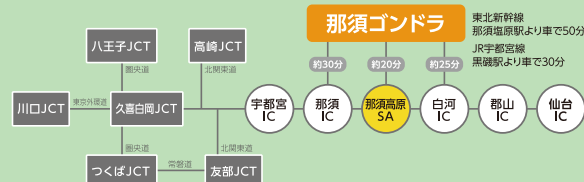

マウントジーンズ 那須ゴンドラ

お取引先様限定 特別割引のご案内

絶景を体感しよう

マウントジーンズ 那須ゴンドラ

Mt.JEANS Nasu Gondola

Summer

新型コロナウイルスに関連する外出自粛要請、天候等により、予告無く運休となる場合がございます。その場合、本チケットの有効期限延長、交換、返金等にはごさいませんので、予めご了承ください。事前にホームページ等にて営業状況をご確認の上、お出かけくださいます様お願い申し上げます。

お車でのアクセスルート

那須高原SAからのおすすめルート

ETC搭載(普通車)なら、東北道下り那須高原SAのETC出口専用スマートICから約20分です。
険しい山道もなく、楽々ドライブ!
東北自動車道・那須インターより国道4号線経由県道305号で約30分。

キリトリ

特別割引券

御社名

公益財団法人さいたま市産業創造財団

ゴンドラ
往復料金

【大人】
¥1,700

¥1,400

【子供 / ペット】※子供:3歳~小学生
¥900

¥650

施設記入欄

大人 名 子供 名 ペット 頭

本券1枚で5名様までご利用いただけます。

※ チケットご購入時に
ご提出ください。