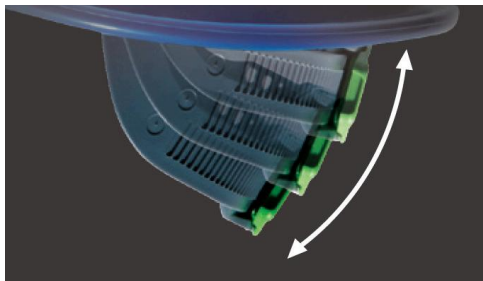

図中赤枠で囲んだ部品が「シールド」です。

最上級を超える進化へ
AA11EVO & AP11EVO
SERIES

最先端の革新的な技術を惜しみなく投入し、
DIC HELMET 史上最強のシリーズがさらに進化。

すべてが新発想の快適 新内装システム

上下に調整可能な可変式アジャスターは、より快適なサポート位置

可変式アジャスターにロック機能を新搭載。快適な位置に固定する

交換がとても簡単でシールド付きにアップグレード可能

危険な飛来物・飛散物から目を保護する内蔵タイプのシールドを大型化しました。

※シールド無しのタイプもございます。
(AA11EVO-C/CW、AP11EVO-C/CW)

衝撃吸収ライナーとシールドを一体化し、構造の簡素化、軽量化を実現しました。シールド無しタイプをご購入後でも、後から追加できます。

特許第5887850