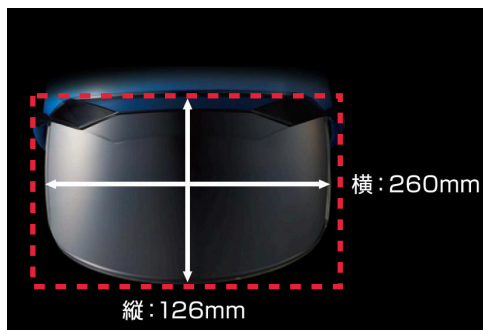

図中赤枠で囲んだ部品が「シールド」です。

最上級を超える進化へ
AA11EVO & AP11EVO
SERIES

最先端の革新的な技術を惜しみなく投入し、
DIC HELMET 史上最強のシリーズがさらに進化。

すべてが新発想の快適 新内装システム

上下に調整可能な可変式アジャスターは、より快適なサポート位置

可変式アジャスターにロック機能を新搭載。快適な位置に固定する

交換がとても簡単でシールド付きにアップグレード可能

危険な飛来物・飛散物から目を保護する内蔵タイプのシールドを大型化しました。

※シールド無しのタイプもございます。
(AA11EVO-C/CW、AP11EVO-C/CW)

衝撃吸収ライナーとシールドを一体化し、構造の簡素化、軽量化を実現しました。シールド無しタイプをご購入後でも、後から追加できます。

特許第5887850