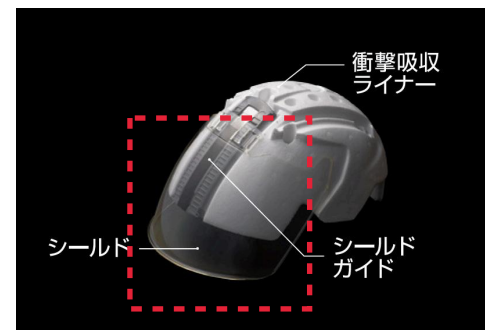

図中赤枠で囲んだ部品が「シールド」です。

最上級を超える進化へ
AA11EVO & AP11EVO
SERIES

最先端の革新的な技術を惜しみなく投入し、
DIC HELMET 史上最強のシリーズがさらに進化。

すべてが新発想の快適 新内装システム

上下に調整可能な可変式アジャスターは、より快適なサポート位置

可変式アジャスターにロック機能を新搭載。快適な位置に固定する

交換がとても簡単でシールド付きにアップグレード可能

危険な飛来物・飛散物から目を保護する内蔵タイプのシールドを大型化しました。

※シールド無しのタイプもございます。
(AA11EVO-C/CW、AP11EVO-C/CW)

衝撃吸収ライナーとシールドを一体化し、構造の簡素化、軽量化を実現しました。シールド無しタイプをご購入後でも、後から追加できます。

特許第5887850